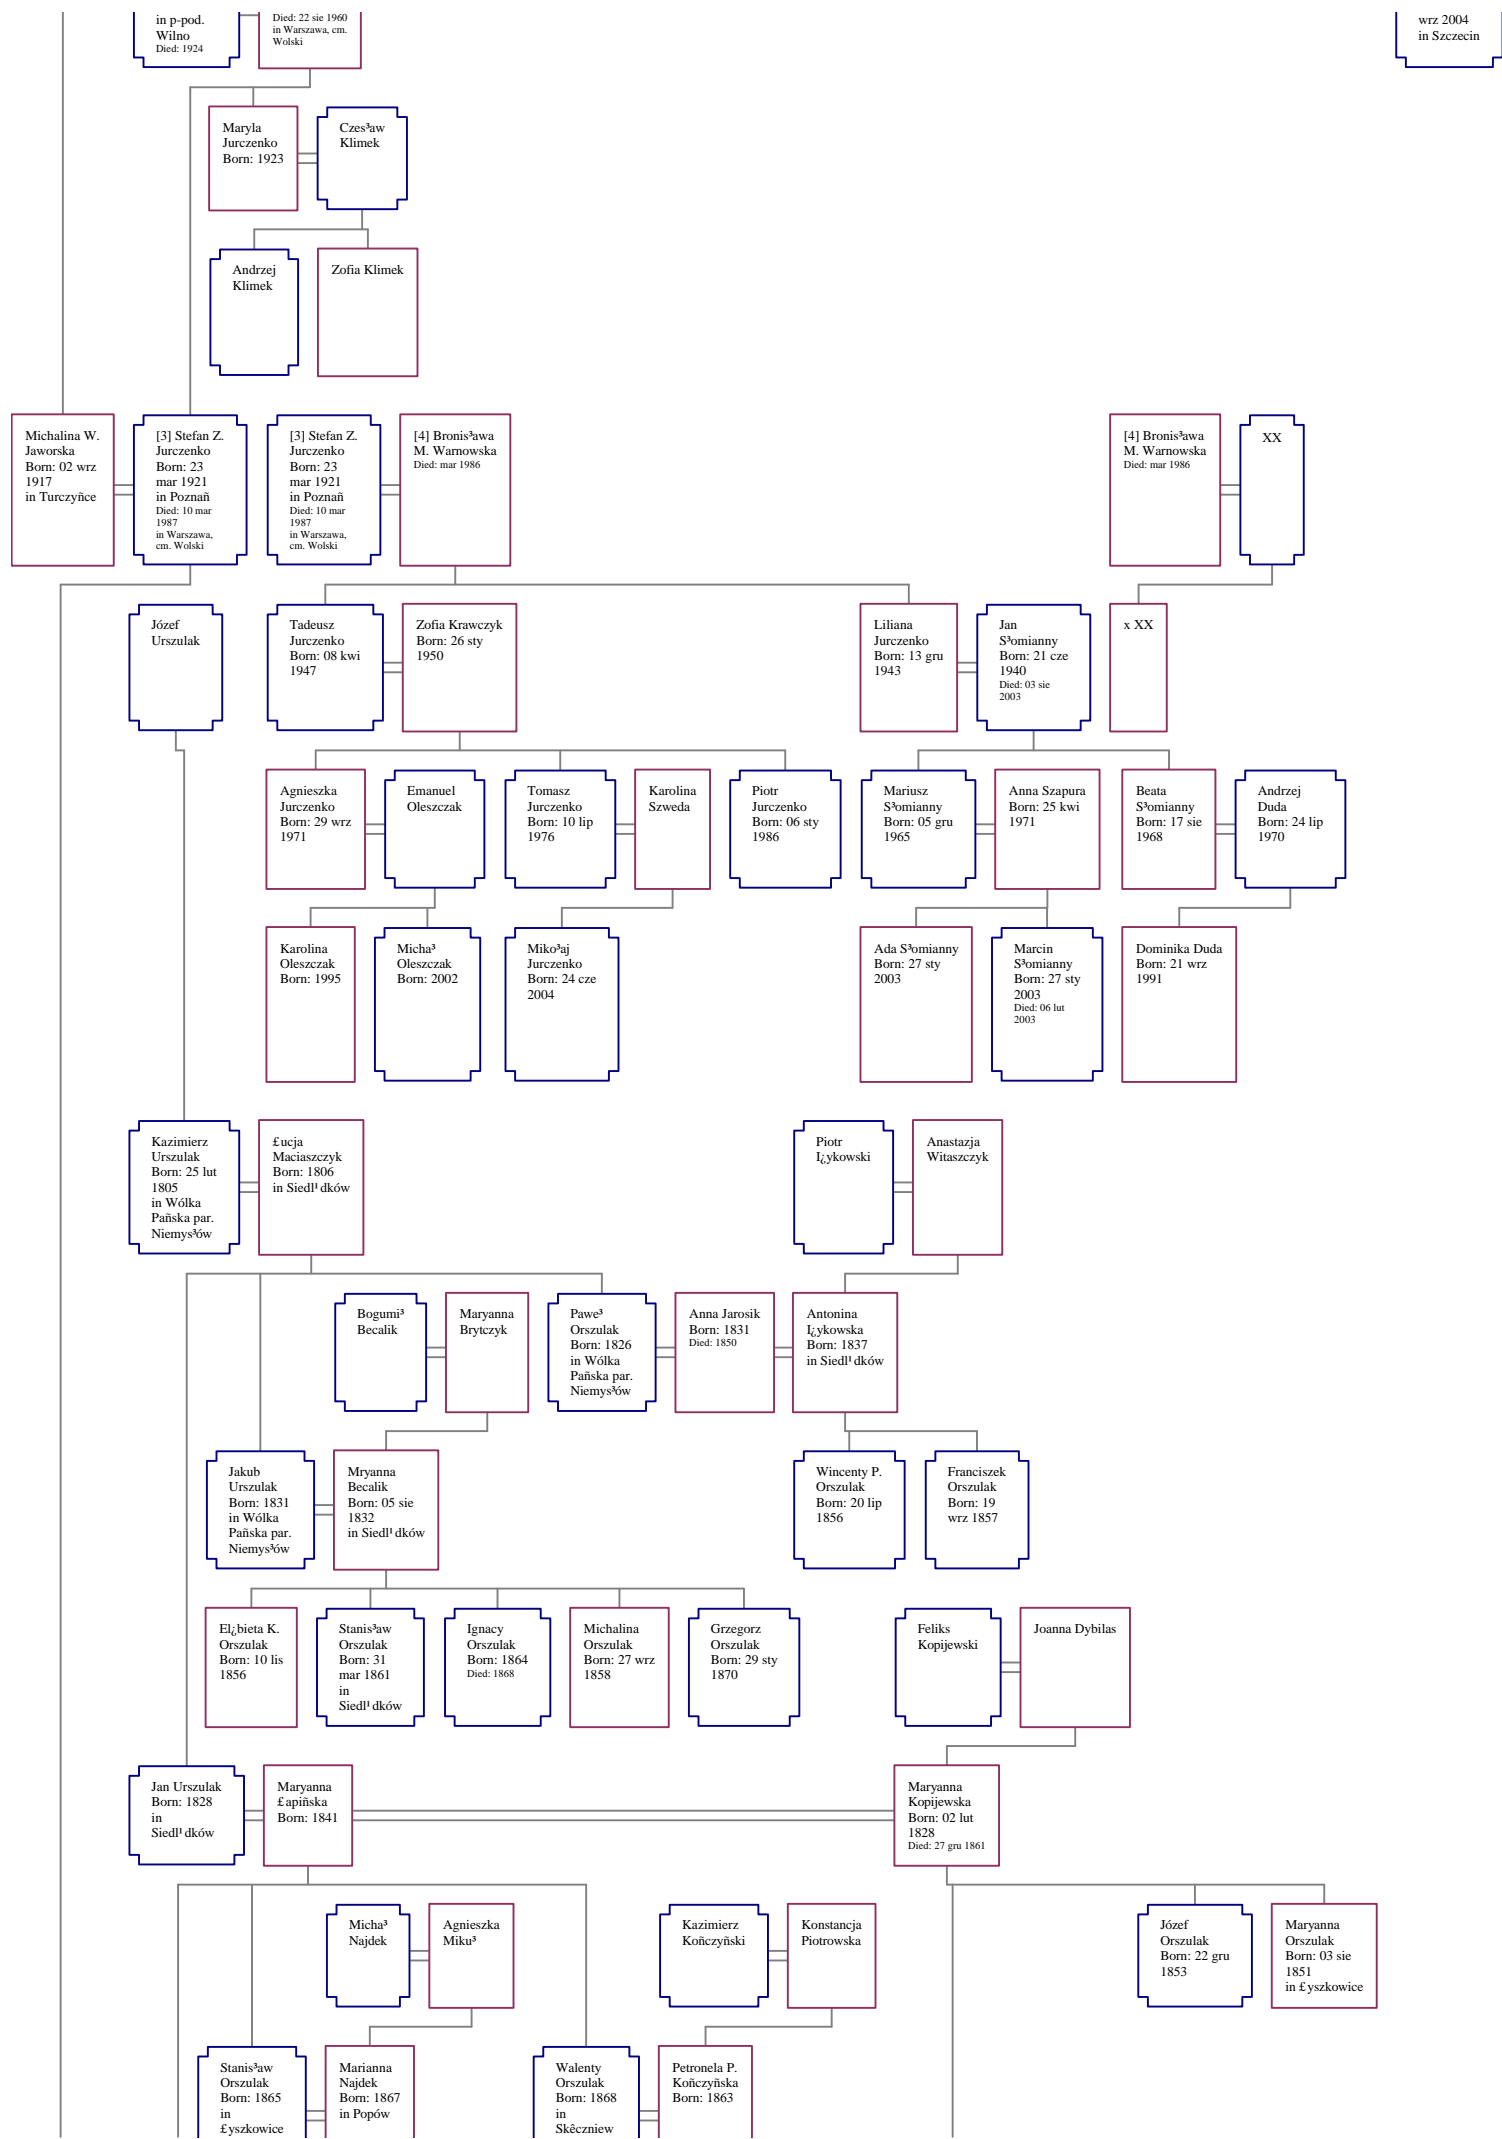

Wszyscy zw' zani z rodzin' Jaworskich

szczycka  
sty

Born: 1865 in Eyszkowice

Born: 1867 in Popów

Born: 1868 in Skórczniew

Born: 1863

Bronisława Binder

Rozalia Marek

Wacław Płaza  
Cecylia Płaza  
Józef Płaza  
Stanisław Płaza  
Genowefa Płaza  
Stefania Płaza

Urszula Wieraszko

Bronisław Stefańczyk  
Marianna Stefańczyk  
Ludwik Stefańczyk  
Franciszek Stefańczyk  
Genowefa Stefańczyk  
Janina Stefańczyk