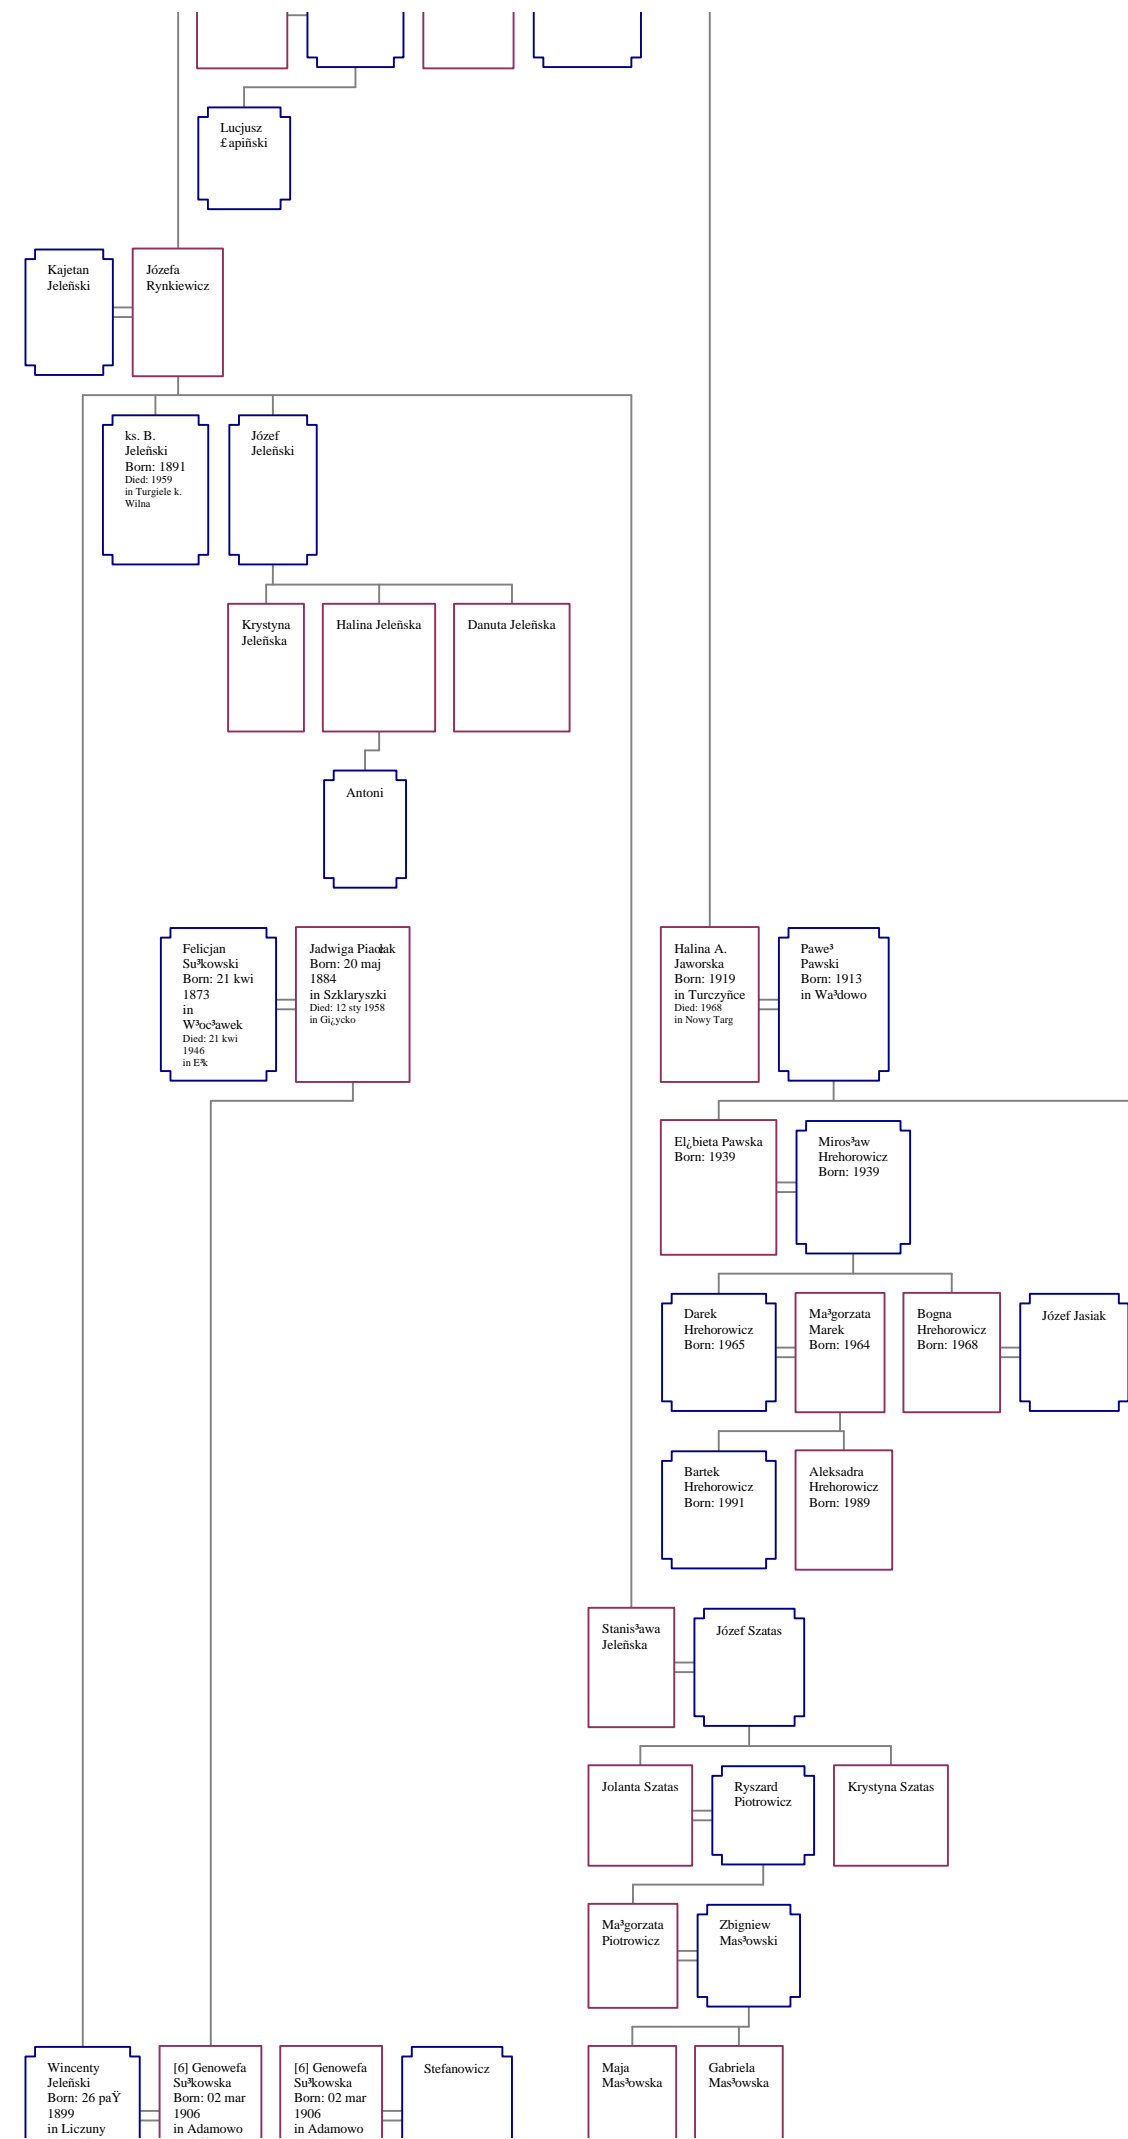

Wszyscy zw' zani z rodzin' Jaworskich

szczycka  
sty

Born: 1865 in Eyszkowice

Born: 1867 in Popów

Born: 1868 in Skórczniew

Born: 1863

Bronisława Binder

Rozalia Marek

Wacław Płaza  
Cecylia Płaza  
Józef Płaza  
Stanisław Płaza  
Genowefa Płaza  
Stefania Płaza

Urszula Wieraszko

Bronisław Stefańczyk  
Marianna Stefańczyk  
Ludwik Stefańczyk  
Franciszek Stefańczyk  
Genowefa Stefańczyk  
Janina Stefańczyk