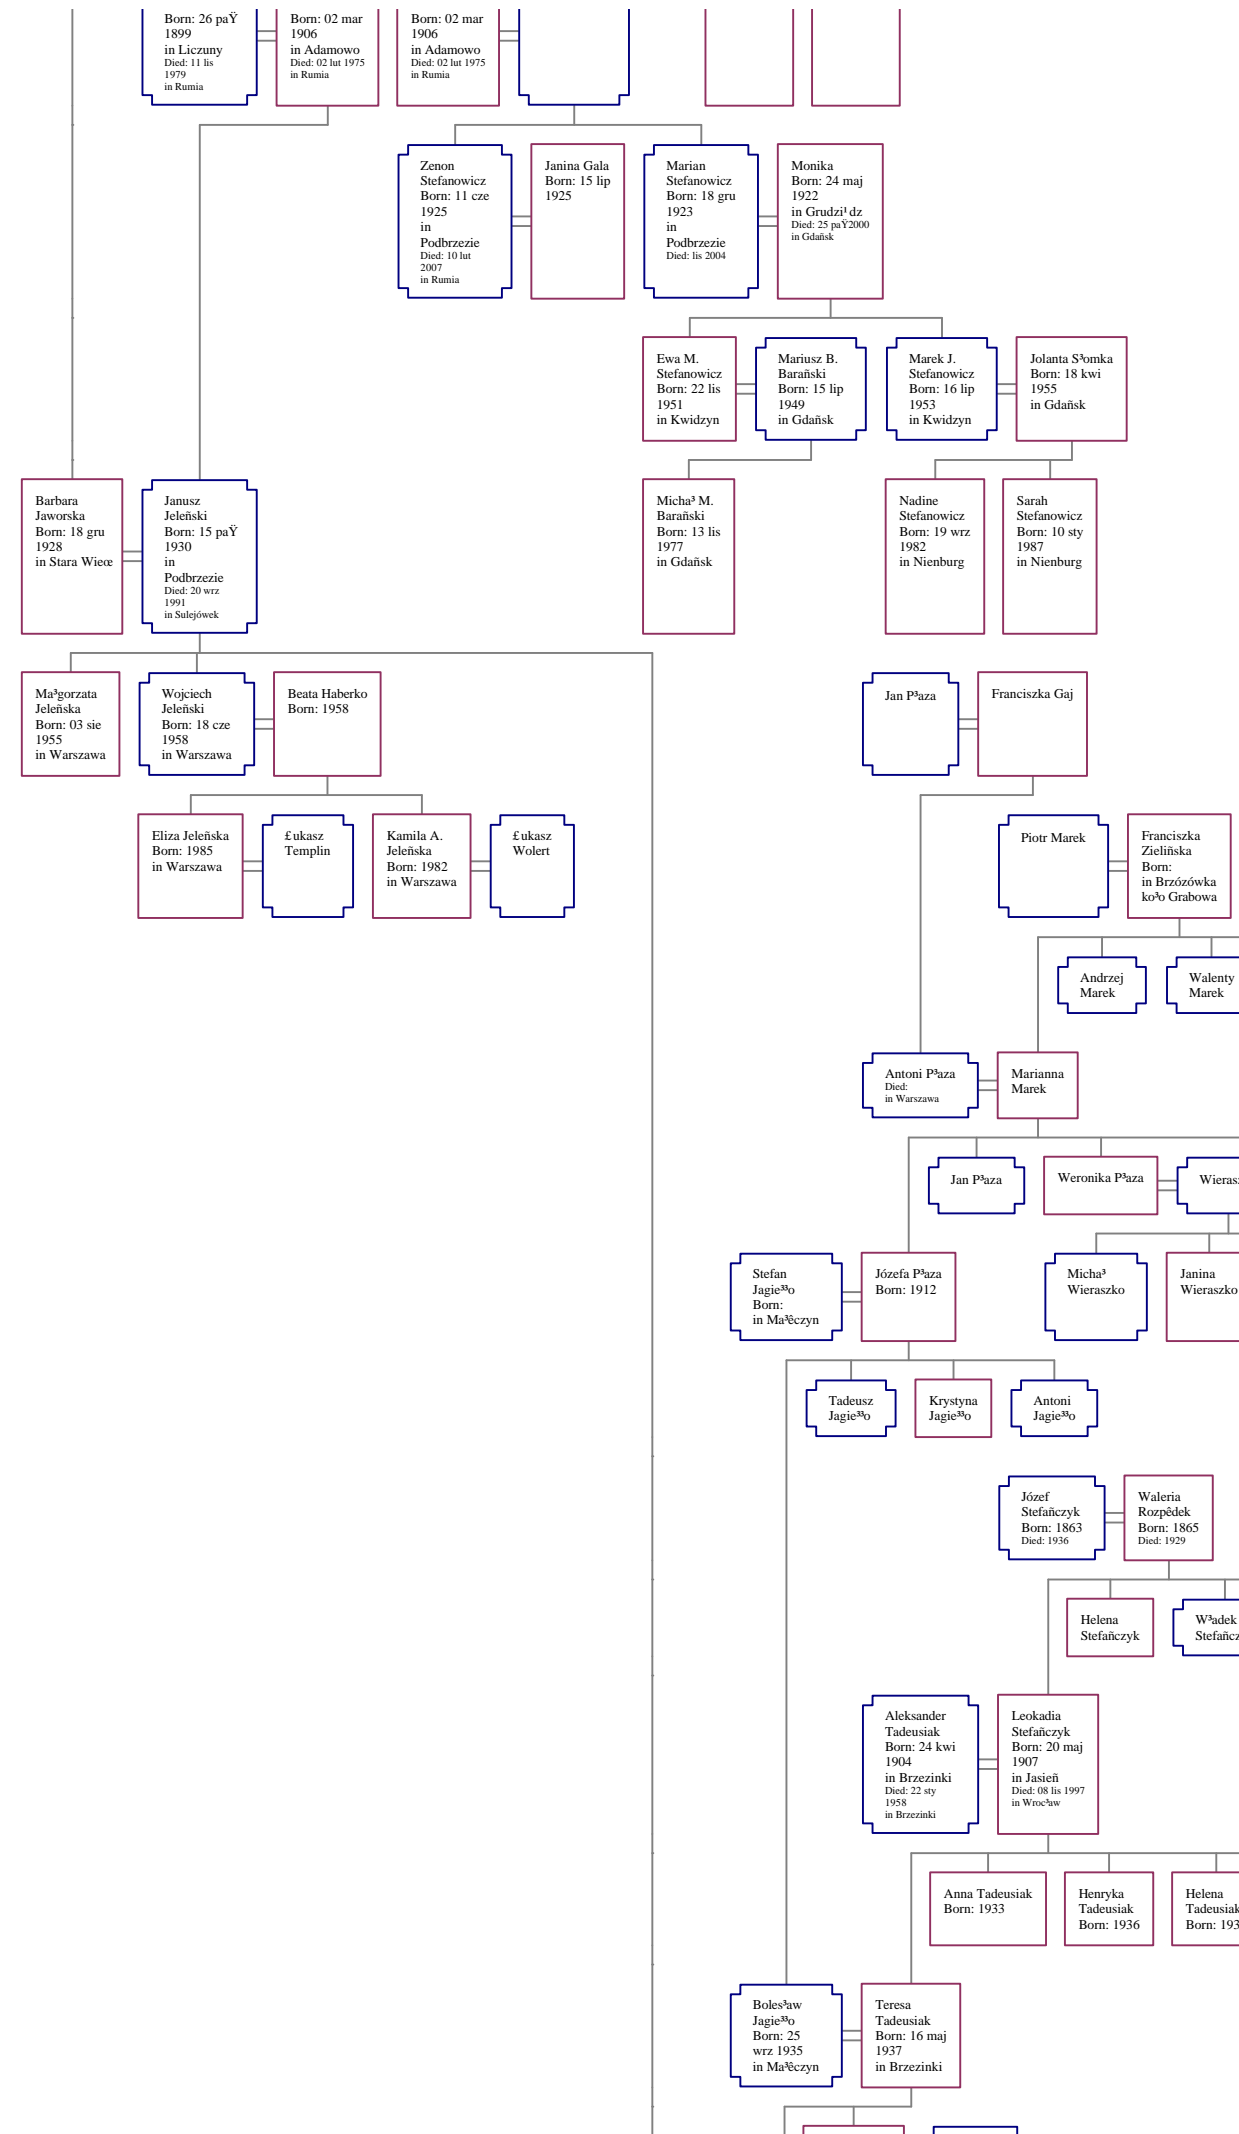

Wszyscy zw' zani z rodzin' Jaworskich

szczycka  
sty

Born: 1865 in Eyszkowice

Born: 1867 in Popów

Born: 1868 in Skórczniew

Born: 1863

Bronisława Binder

Rozalia Marek

Wacław Płaza  
Cecylia Płaza  
Józef Płaza  
Stanisław Płaza  
Genowefa Płaza  
Stefania Płaza

Urszula Wieraszko

Bronisław Stefańczyk  
Marianna Stefańczyk  
Ludwik Stefańczyk  
Franciszek Stefańczyk  
Genowefa Stefańczyk  
Janina Stefańczyk