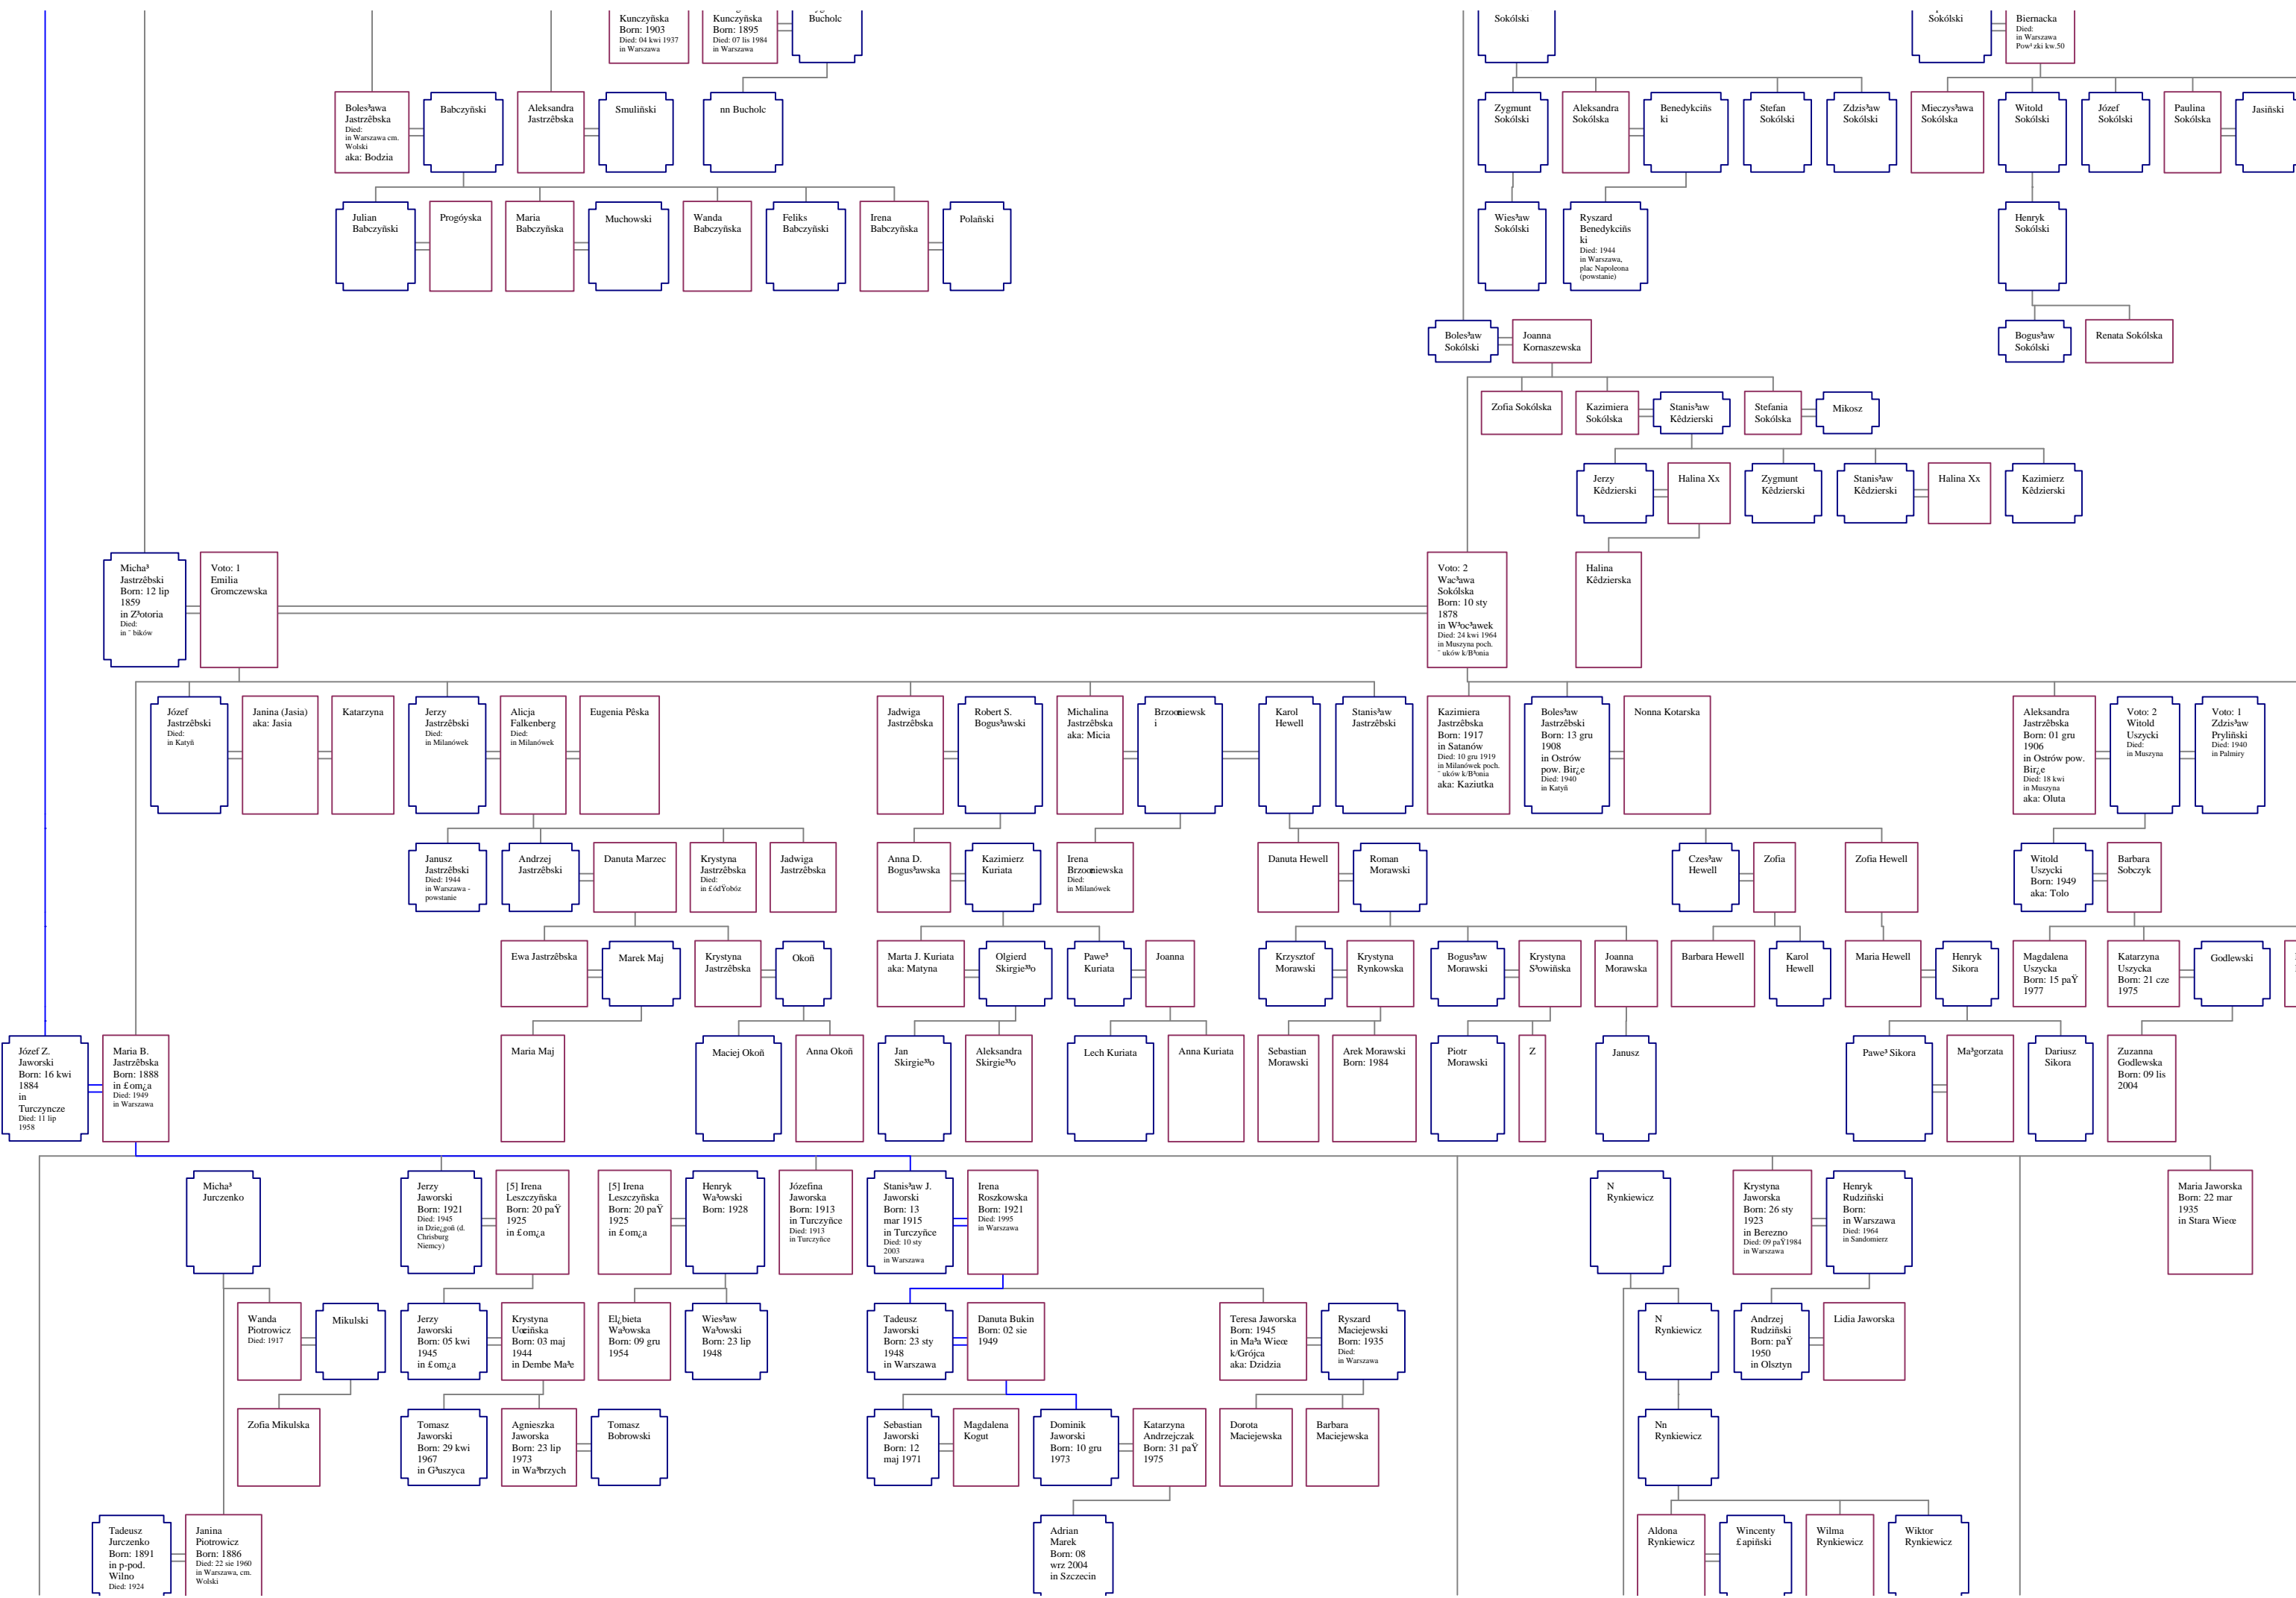

Wszyscy zw' zani z rodzin' Jaworskich

szczycka  
sty

Born: 1865 in Eyszkowice

Born: 1867 in Popów

Born: 1868 in Skórczniew

Born: 1863

Bronisława Binder

Rozalia Marek

Wacław Płaza  
Cecylia Płaza  
Józef Płaza  
Stanisław Płaza  
Genowefa Płaza  
Stefania Płaza

Urszula Wieraszko

Bronisław Stefańczyk  
Marianna Stefańczyk  
Ludwik Stefańczyk  
Franciszek Stefańczyk  
Genowefa Stefańczyk  
Janina Stefańczyk