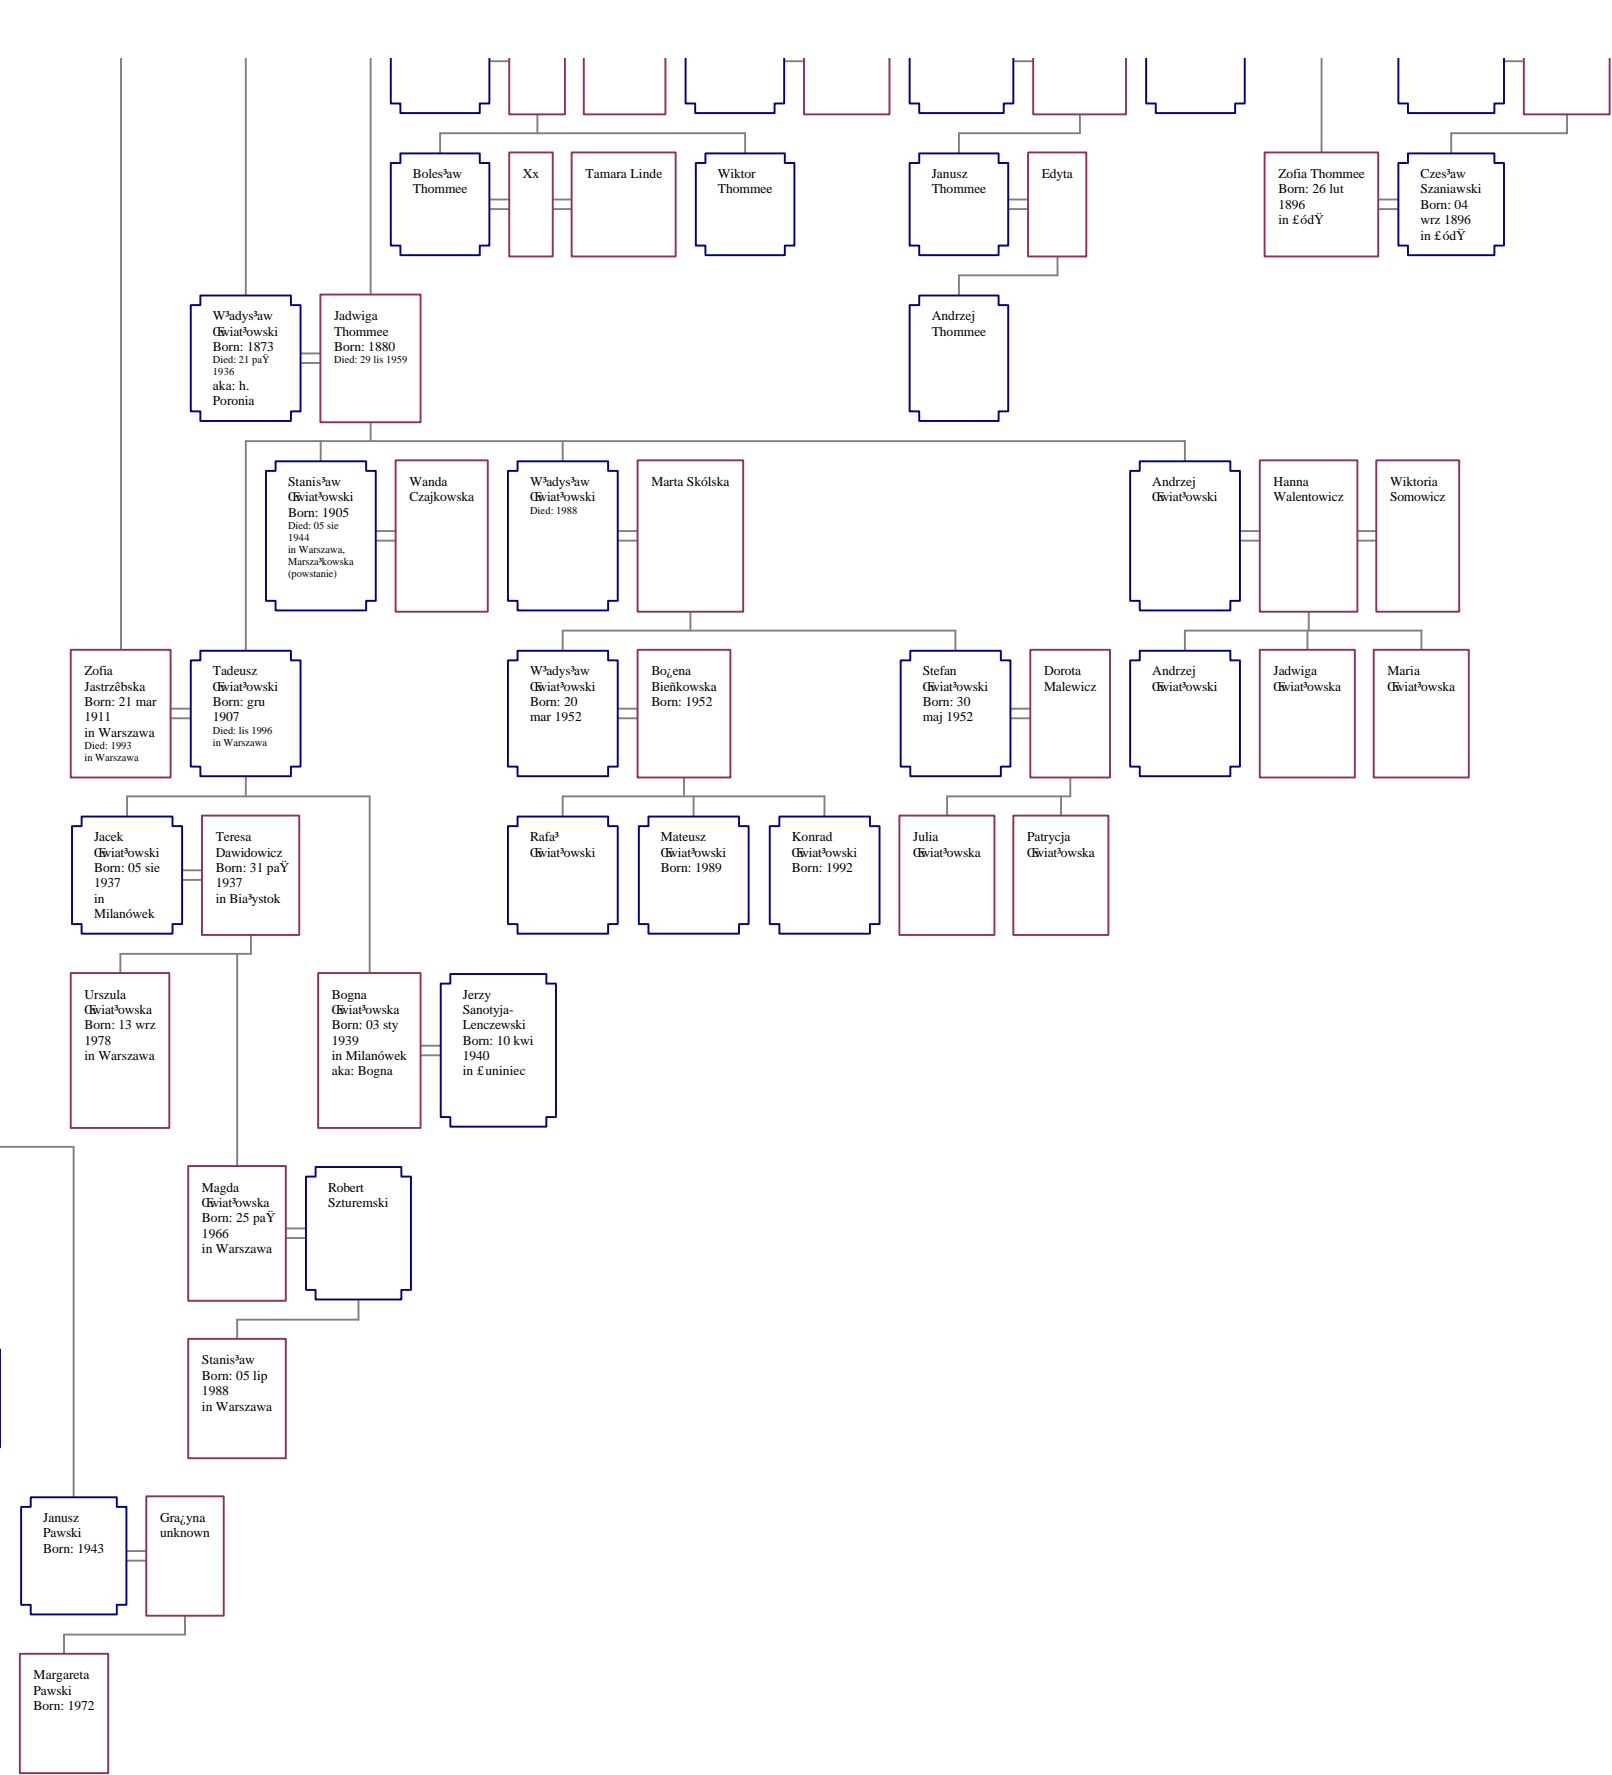

Wszyscy zw' zani z rodzin' Jaworskich

szczycka  
sty

Born: 1865 in Eyszkowice

Born: 1867 in Popów

Born: 1868 in Skórczniew

Born: 1863

Bronisława Binder

Rozalia Marek

Wacław Płaza  
Cecylia Płaza  
Józef Płaza  
Stanisław Płaza  
Genowefa Płaza  
Stefania Płaza

Urszula Wieraszko

Bronisław Stefańczyk  
Marianna Stefańczyk  
Ludwik Stefańczyk  
Franciszek Stefańczyk  
Genowefa Stefańczyk  
Janina Stefańczyk