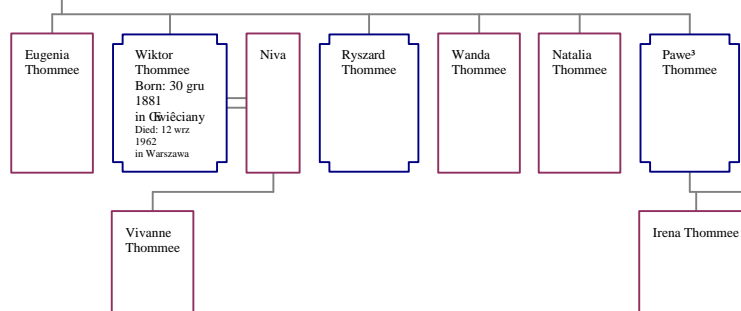

Wszyscy zw' zani z rodzin' Jaworskich

szczycka  
sty

Born: 1865 in Eyszkowice

Born: 1867 in Popów

Born: 1868 in Skórczniew

Born: 1863

Bronisława Binder

Rozalia Marek

Wacław Płaza  
Cecylia Płaza  
Józef Płaza  
Stanisław Płaza  
Genowefa Płaza  
Stefania Płaza

Urszula Wieraszko

Bronisław Stefańczyk  
Marianna Stefańczyk  
Ludwik Stefańczyk  
Franciszek Stefańczyk  
Genowefa Stefańczyk  
Janina Stefańczyk