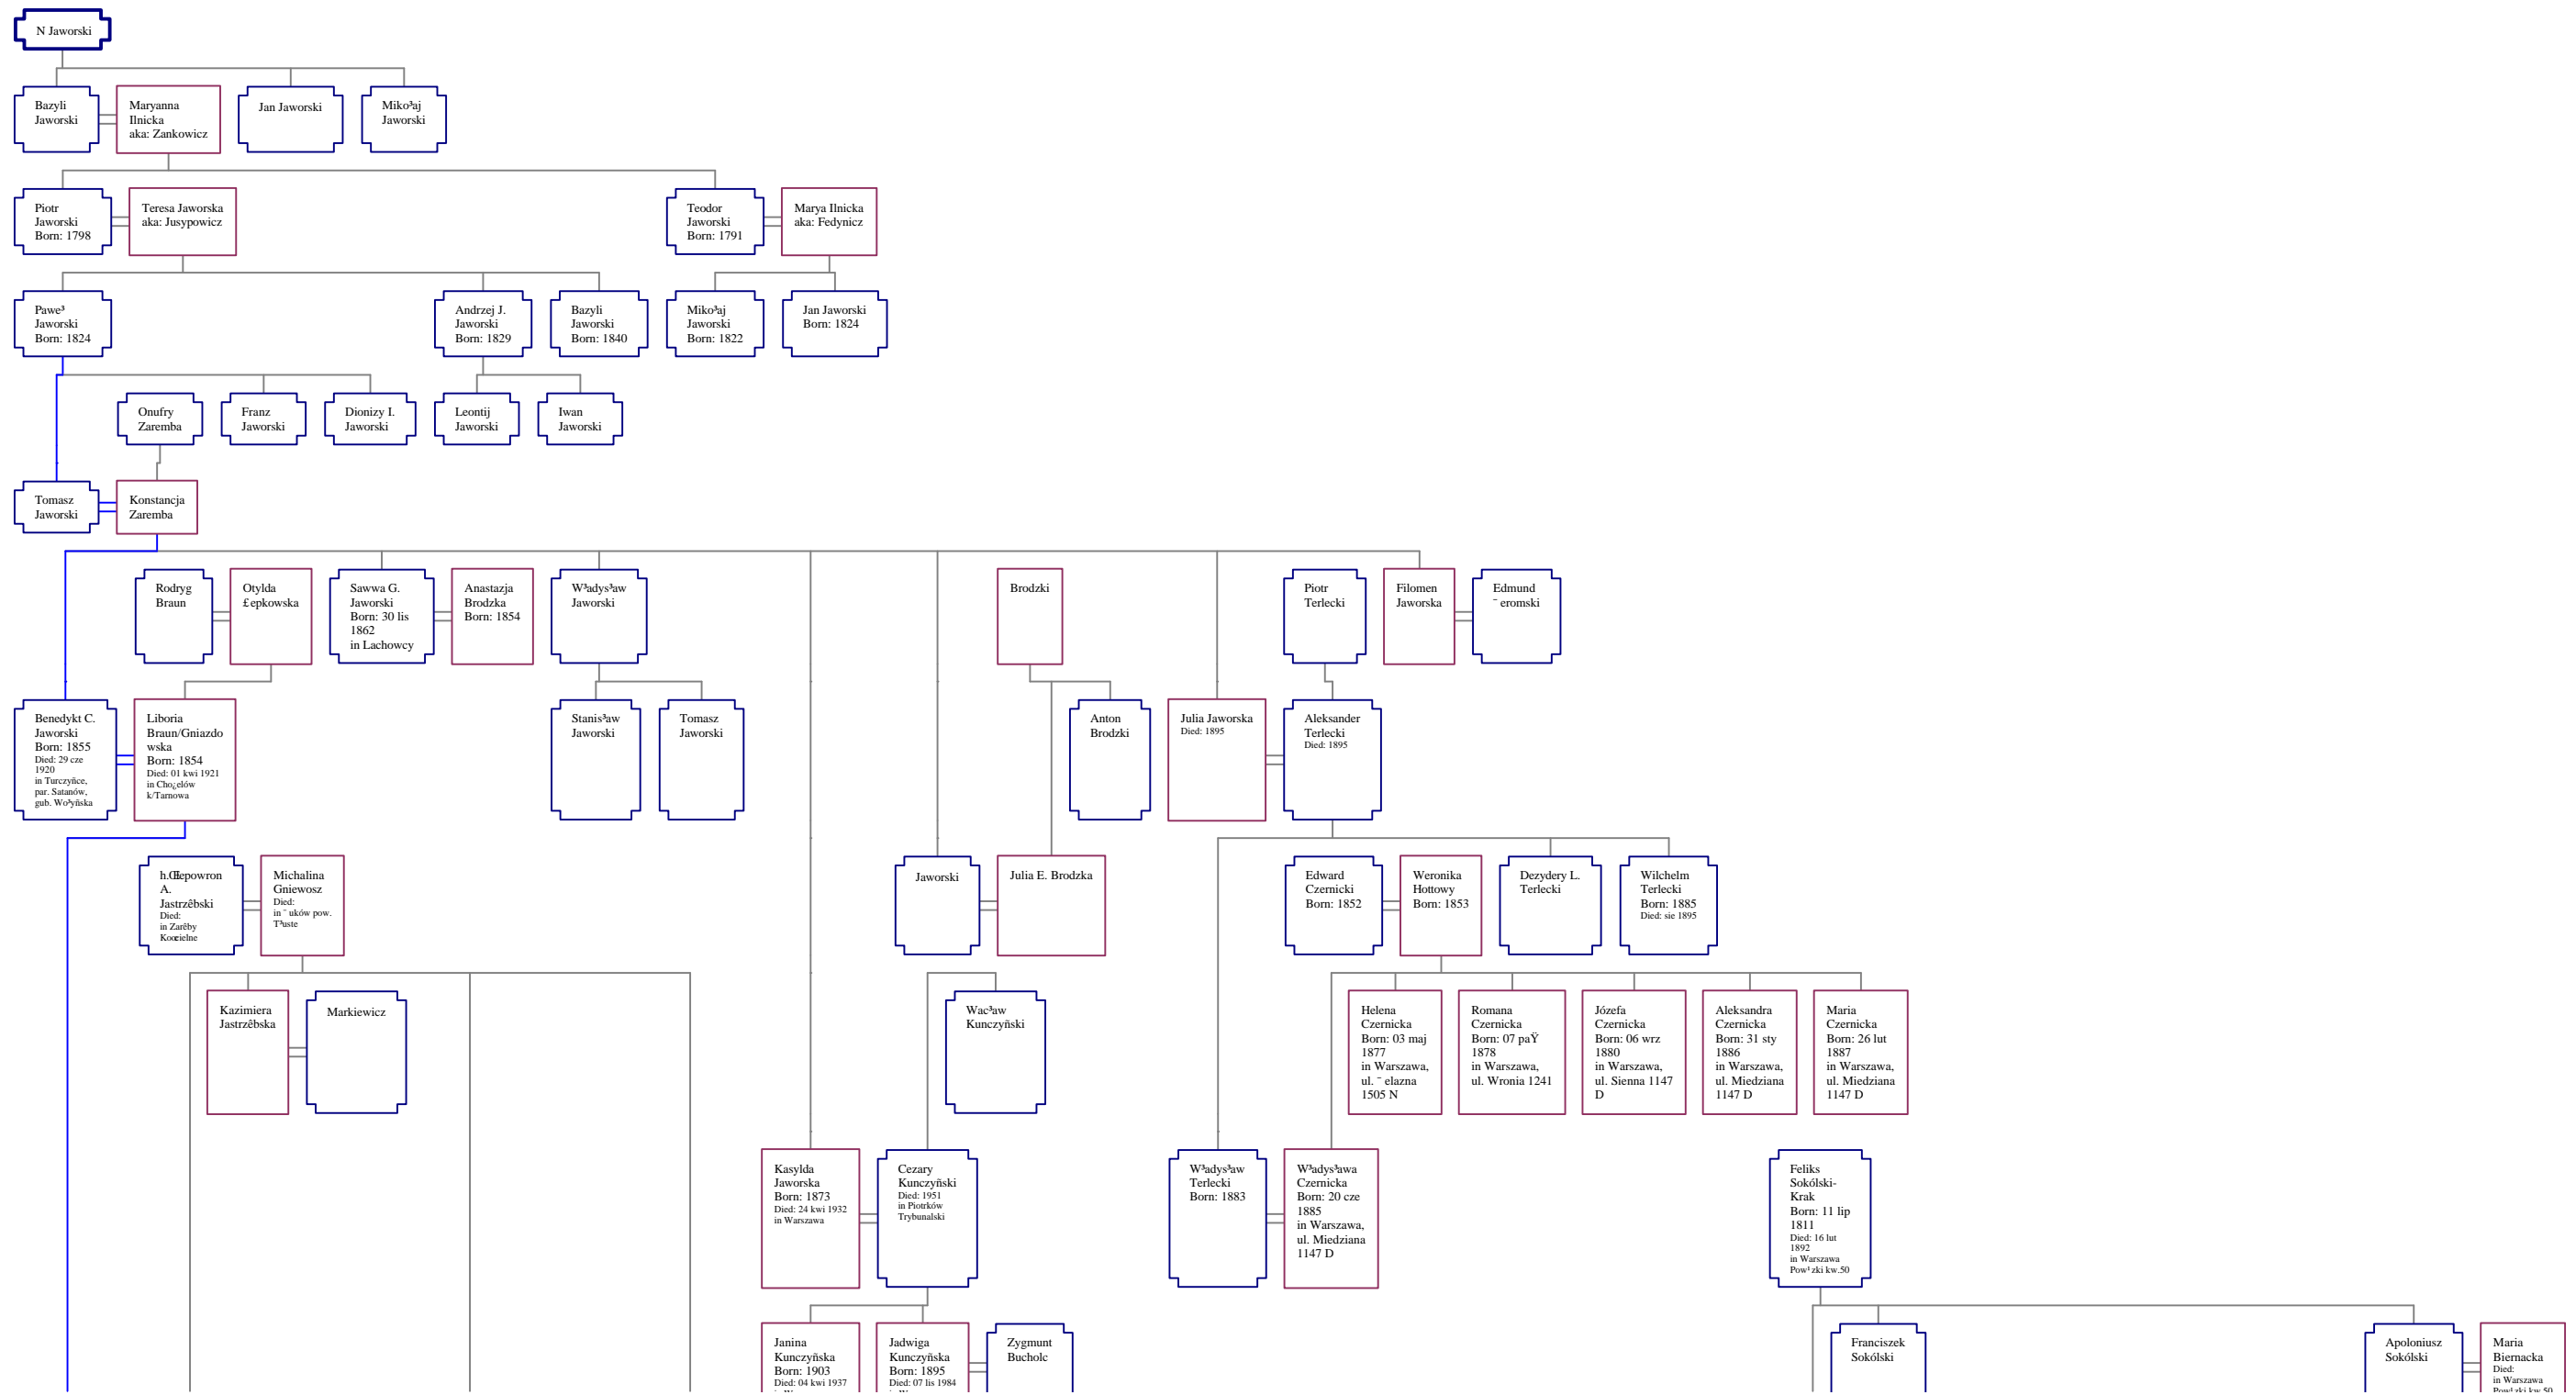

Wszyscy zw' zani z rodzin' Jaworskich

szczycka  
sty

Born: 1865 in Eyszkowice

Born: 1867 in Popów

Born: 1868 in Skórczniew

Born: 1863

Bronisława Binder

Rozalia Marek

Wacław Płaza  
Cecylia Płaza  
Józef Płaza  
Stanisław Płaza  
Genowefa Płaza  
Stefania Płaza

Urszula Wieraszko

Bronisław Stefańczyk  
Marianna Stefańczyk  
Ludwik Stefańczyk  
Franciszek Stefańczyk  
Genowefa Stefańczyk  
Janina Stefańczyk